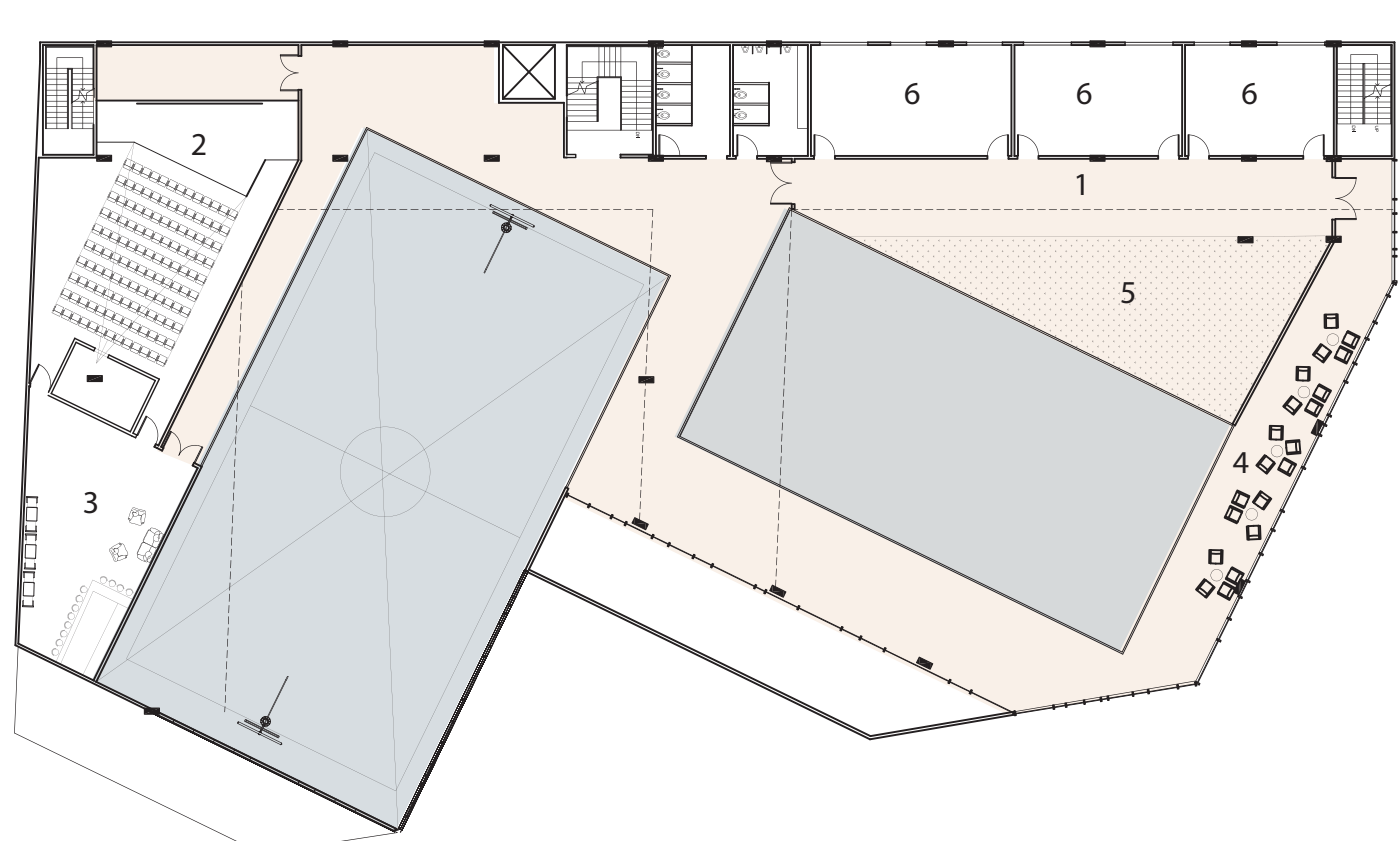

Idea Generadora

Sitio | Planta -1

Planta Nivel 0  
1/32"=1'-0"

- 1 Piscina
- 2 Oficinas
- 3 Cafetería
- 4 Tiendita
- 5 Acceso Principal
- 6 Acceso al Estacionamiento

Corte Longitudinal

1/16"=1'-0"

Planta Nivel 1  
1/32"=1'-0"

- 1 Cancha de Baloncesto
- 2 Camerinos
- 3 Cuarto de Spinning
- 4 Cuarto de Aeróbicos
- 5 Cuarto de Máquinas
- 6 Terraza

Corte Transversal

1/16"=1'-0"

Planta Nivel 2  
1/32"=1'-0"

- 1 Centro de Cuido de Niños
- 2 Teatro
- 3 Lounge del Teatro
- 7 Área de espera al Cuido
- 8 Playground
- 9 Salón de Cuido

Planta Nivel 3  
1/32"=1'-0"

- 1 Biblioteca
- 2 Terraza para la Biblioteca
- 3 Salones de Conferencia
- 4 Salones de Arte

Planta Nivel 4  
1/32"=1'-0"

- 1 Vivienda
- 2 Cocina
- 3 Salon Multi Usos
- 4 Área Espiritual
- 5 Jardín

Alzado Este (Calle Monserrate)

1/16"=1'-0"