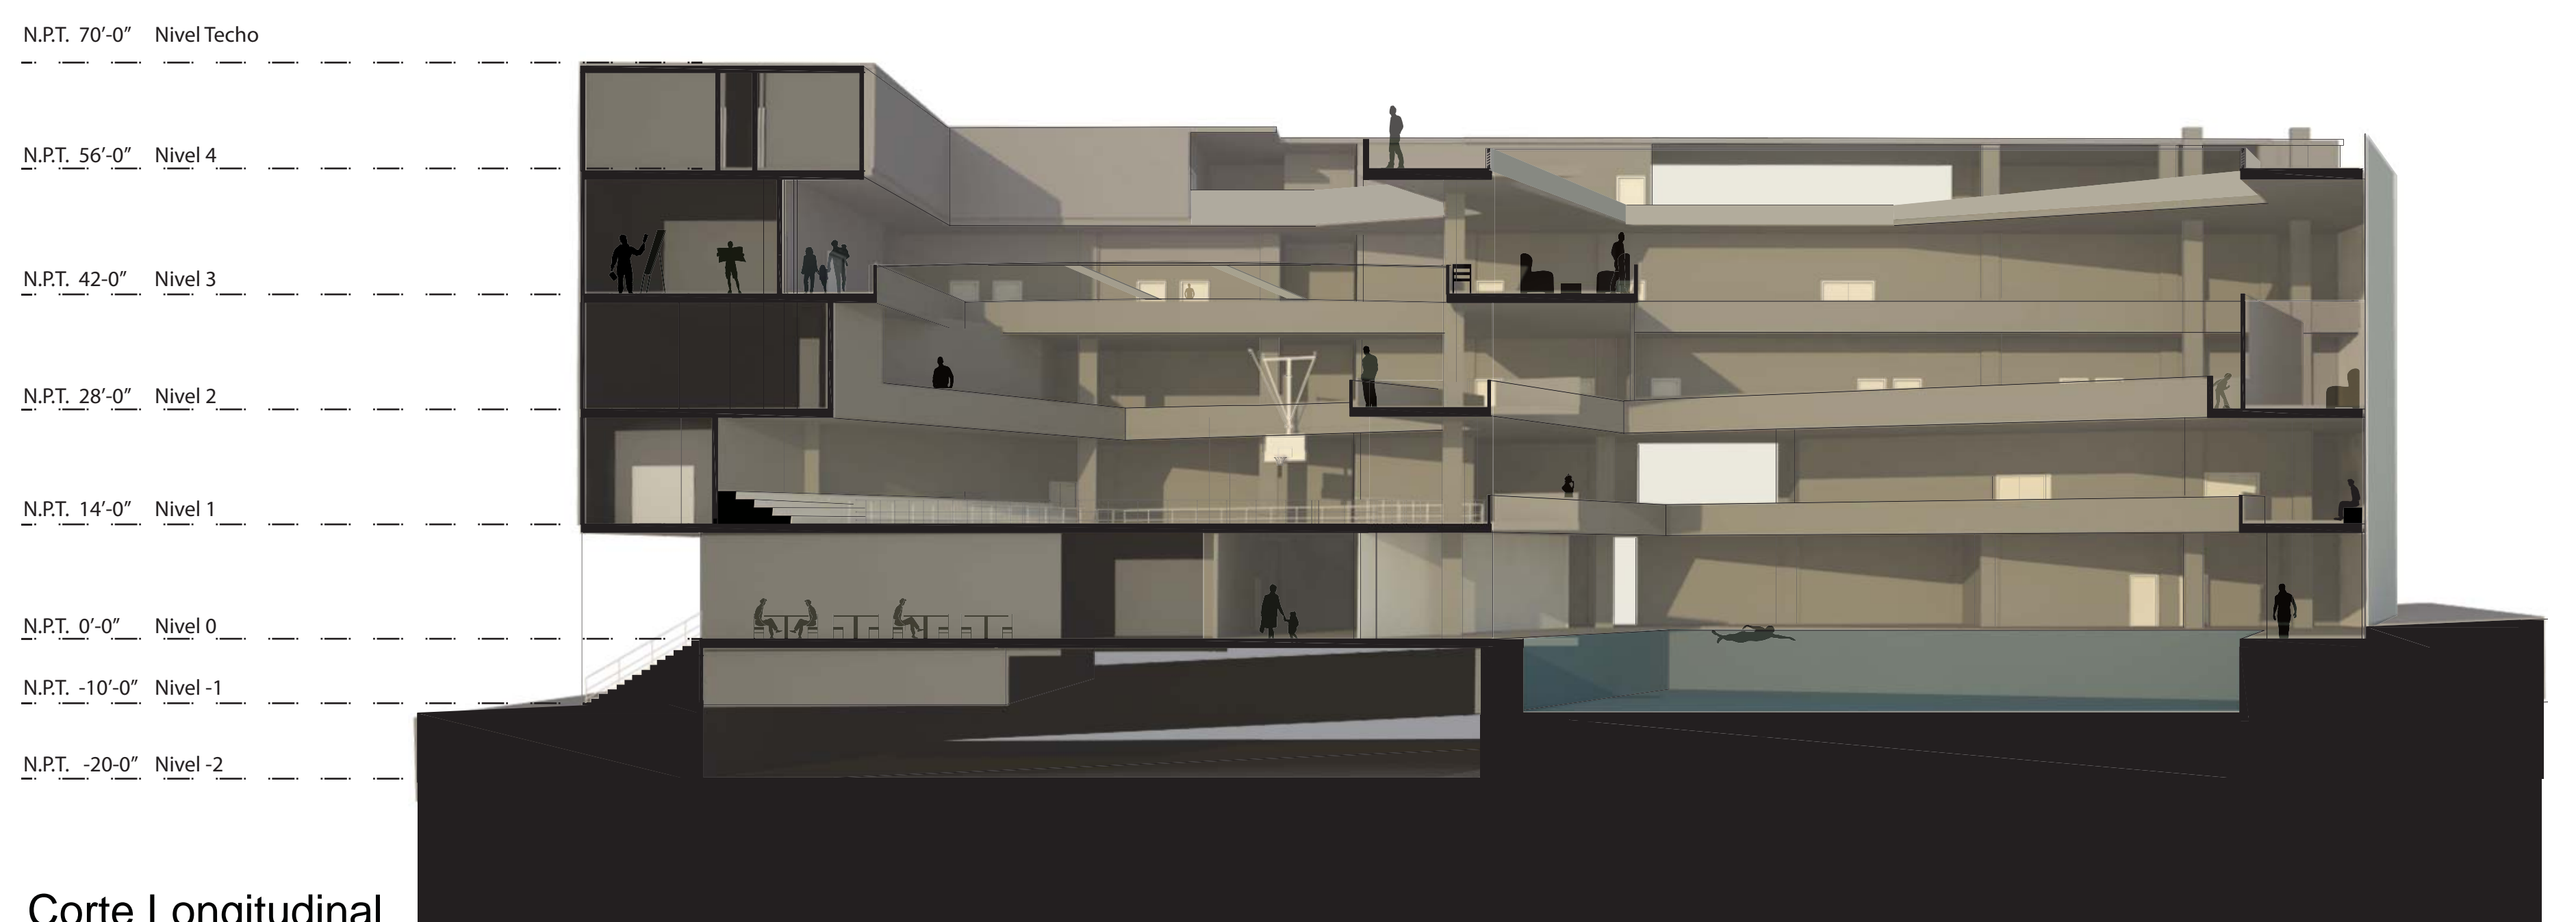

Idea Generadora

Sitio | Planta -1

Planta Nivel 0  
1/32"=1'-0"

- 1 Piscina
- 2 Oficinas
- 3 Cafetería
- 4 Tiendita
- 5 Acceso Principal
- 6 Acceso al Estacionamiento

Corte Longitudinal

1/16"=1'-0"

Planta Nivel 1  
1/32"=1'-0"

- 1 Cancha de Baloncesto
- 2 Camerinos
- 3 Cuarto de Spinning
- 4 Cuarto de Aeróbicos
- 5 Cuarto de Máquinas
- 6 Terraza

Corte Transversal

1/16"=1'-0"

Planta Nivel 2  
1/32"=1'-0"

- 1 Centro de Cuido de Niños
- 2 Teatro
- 3 Lounge del Teatro
- 7 Área de espera al Cuido
- 8 Playground
- 9 Salón de Cuido

Planta Nivel 3  
1/32"=1'-0"

- 1 Biblioteca
- 2 Terraza para la Biblioteca
- 3 Salones de Conferencia
- 4 Salones de Arte

Planta Nivel 4  
1/32"=1'-0"

- 1 Vivienda
- 2 Cocina
- 3 Salon Multi Usos
- 4 Área Espiritual
- 5 Jardín

Alzado Este (Calle Monserrate)

1/16"=1'-0"