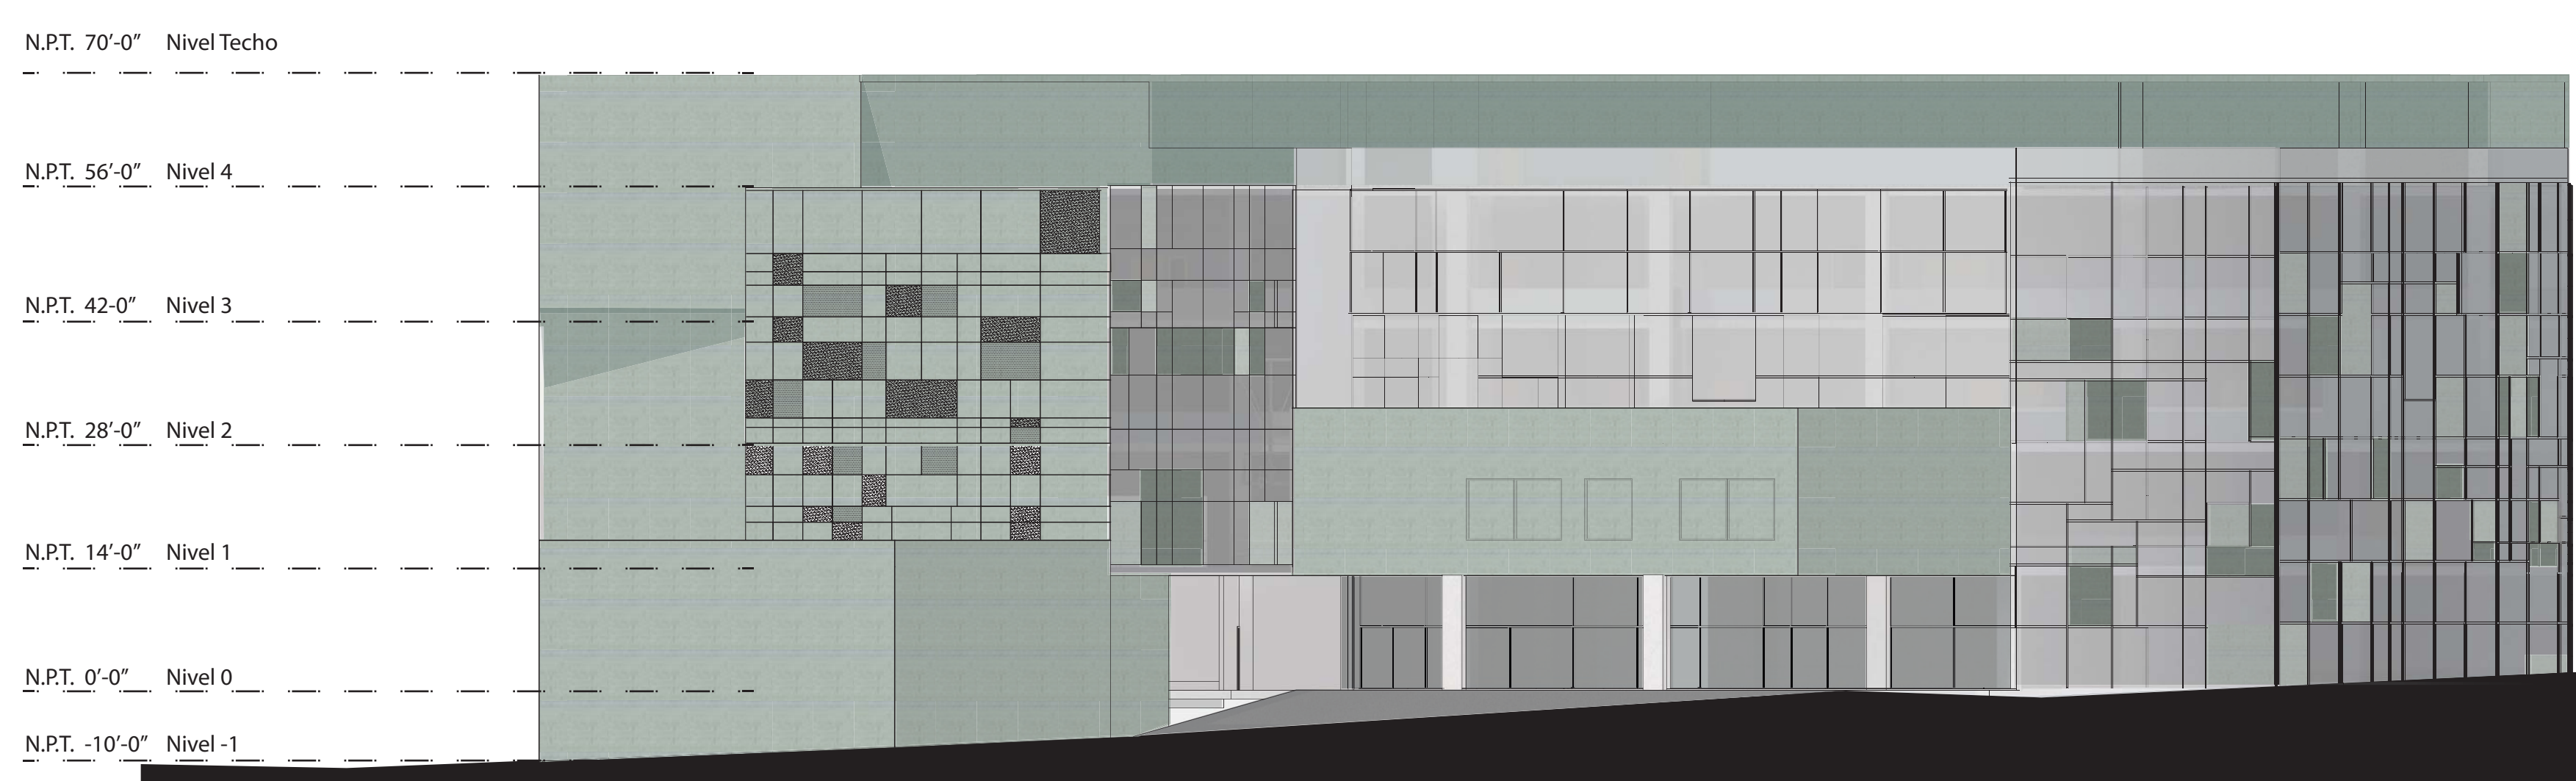

- 1 Cancha de Baloncesto
- 2 Camerinos
- 3 Cuarto de Spinning
- 4 Cuarto de Aeróbicos
- 5 Cuarto de Máquinas
- 6 Terraza

Corte Transversal

1/16"=1'-0"

Planta Nivel 2  
1/32"=1'-0"

- 1 Centro de Cuido de Niños
- 2 Teatro
- 3 Lounge del Teatro
- 7 Área de espera al Cuido
- 8 Playground
- 9 Salón de Cuido

Alzado Este (Calle Monserrate)

1/16"=1'-0"