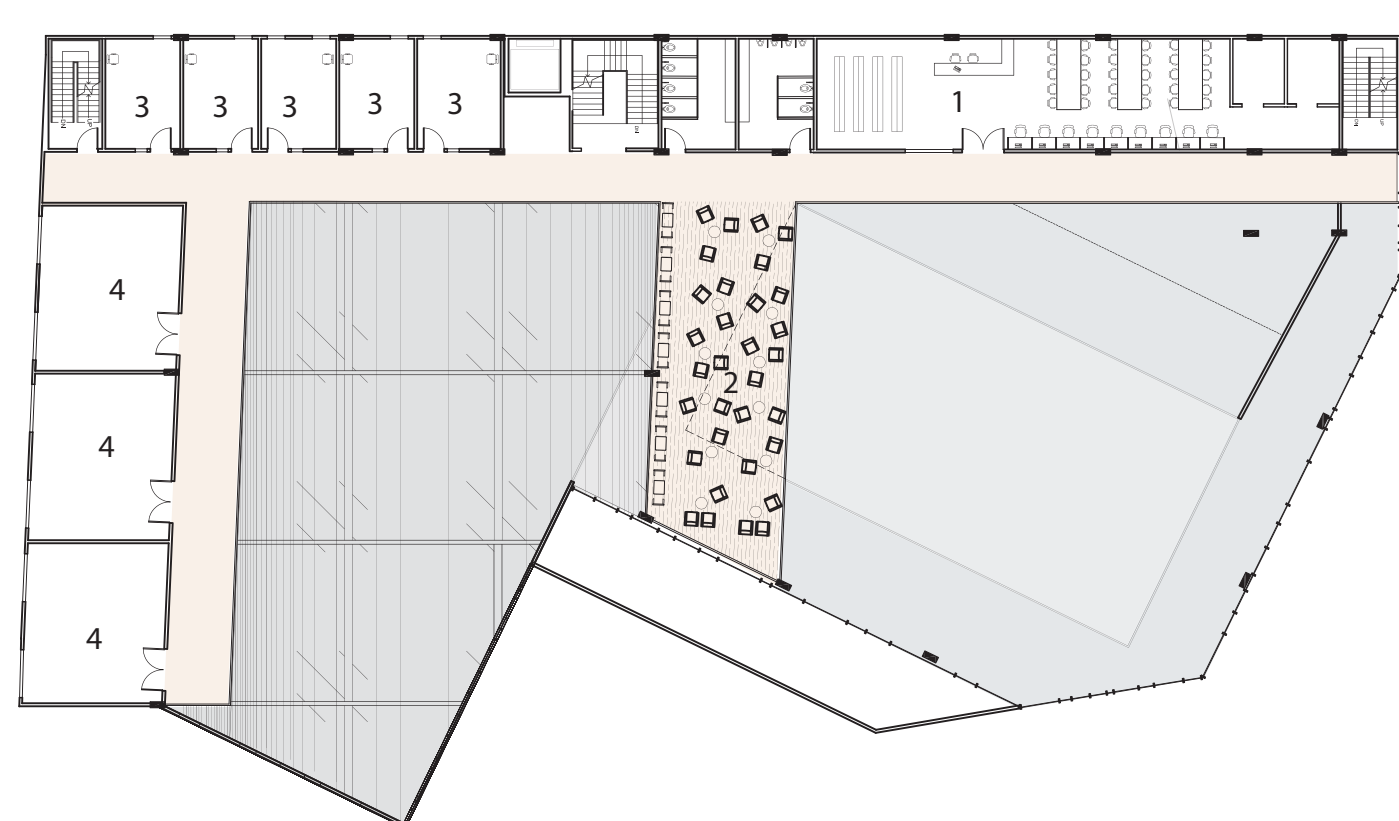

Idea Generadora

Sitio | Planta -1

Planta Nivel 0  
1/32"=1'-0"

- 1 Piscina
- 2 Oficinas
- 3 Cafetería
- 4 Tiendita
- 5 Acceso Principal
- 6 Acceso al Estacionamiento

Corte Longitudinal

1/16"=1'-0"

Planta Nivel 1  
1/32"=1'-0"

- 1 Cancha de Baloncesto
- 2 Camerinos
- 3 Cuarto de Spinning
- 4 Cuarto de Aeróbicos
- 5 Cuarto de Máquinas
- 6 Terraza

Corte Transversal

1/16"=1'-0"

Planta Nivel 2  
1/32"=1'-0"

- 1 Centro de Cuido de Niños
- 2 Teatro
- 3 Lounge del Teatro
- 7 Área de espera al Cuido
- 8 Playground
- 9 Salón de Cuido

Planta Nivel 3  
1/32"=1'-0"

- 1 Biblioteca
- 2 Terraza para la Biblioteca
- 3 Salones de Conferencia
- 4 Salones de Arte

Planta Nivel 4  
1/32"=1'-0"

- 1 Vivienda
- 2 Cocina
- 3 Salon Multi Usos
- 4 Área Espiritual
- 5 Jardín

Alzado Este (Calle Monserrate)

1/16"=1'-0"