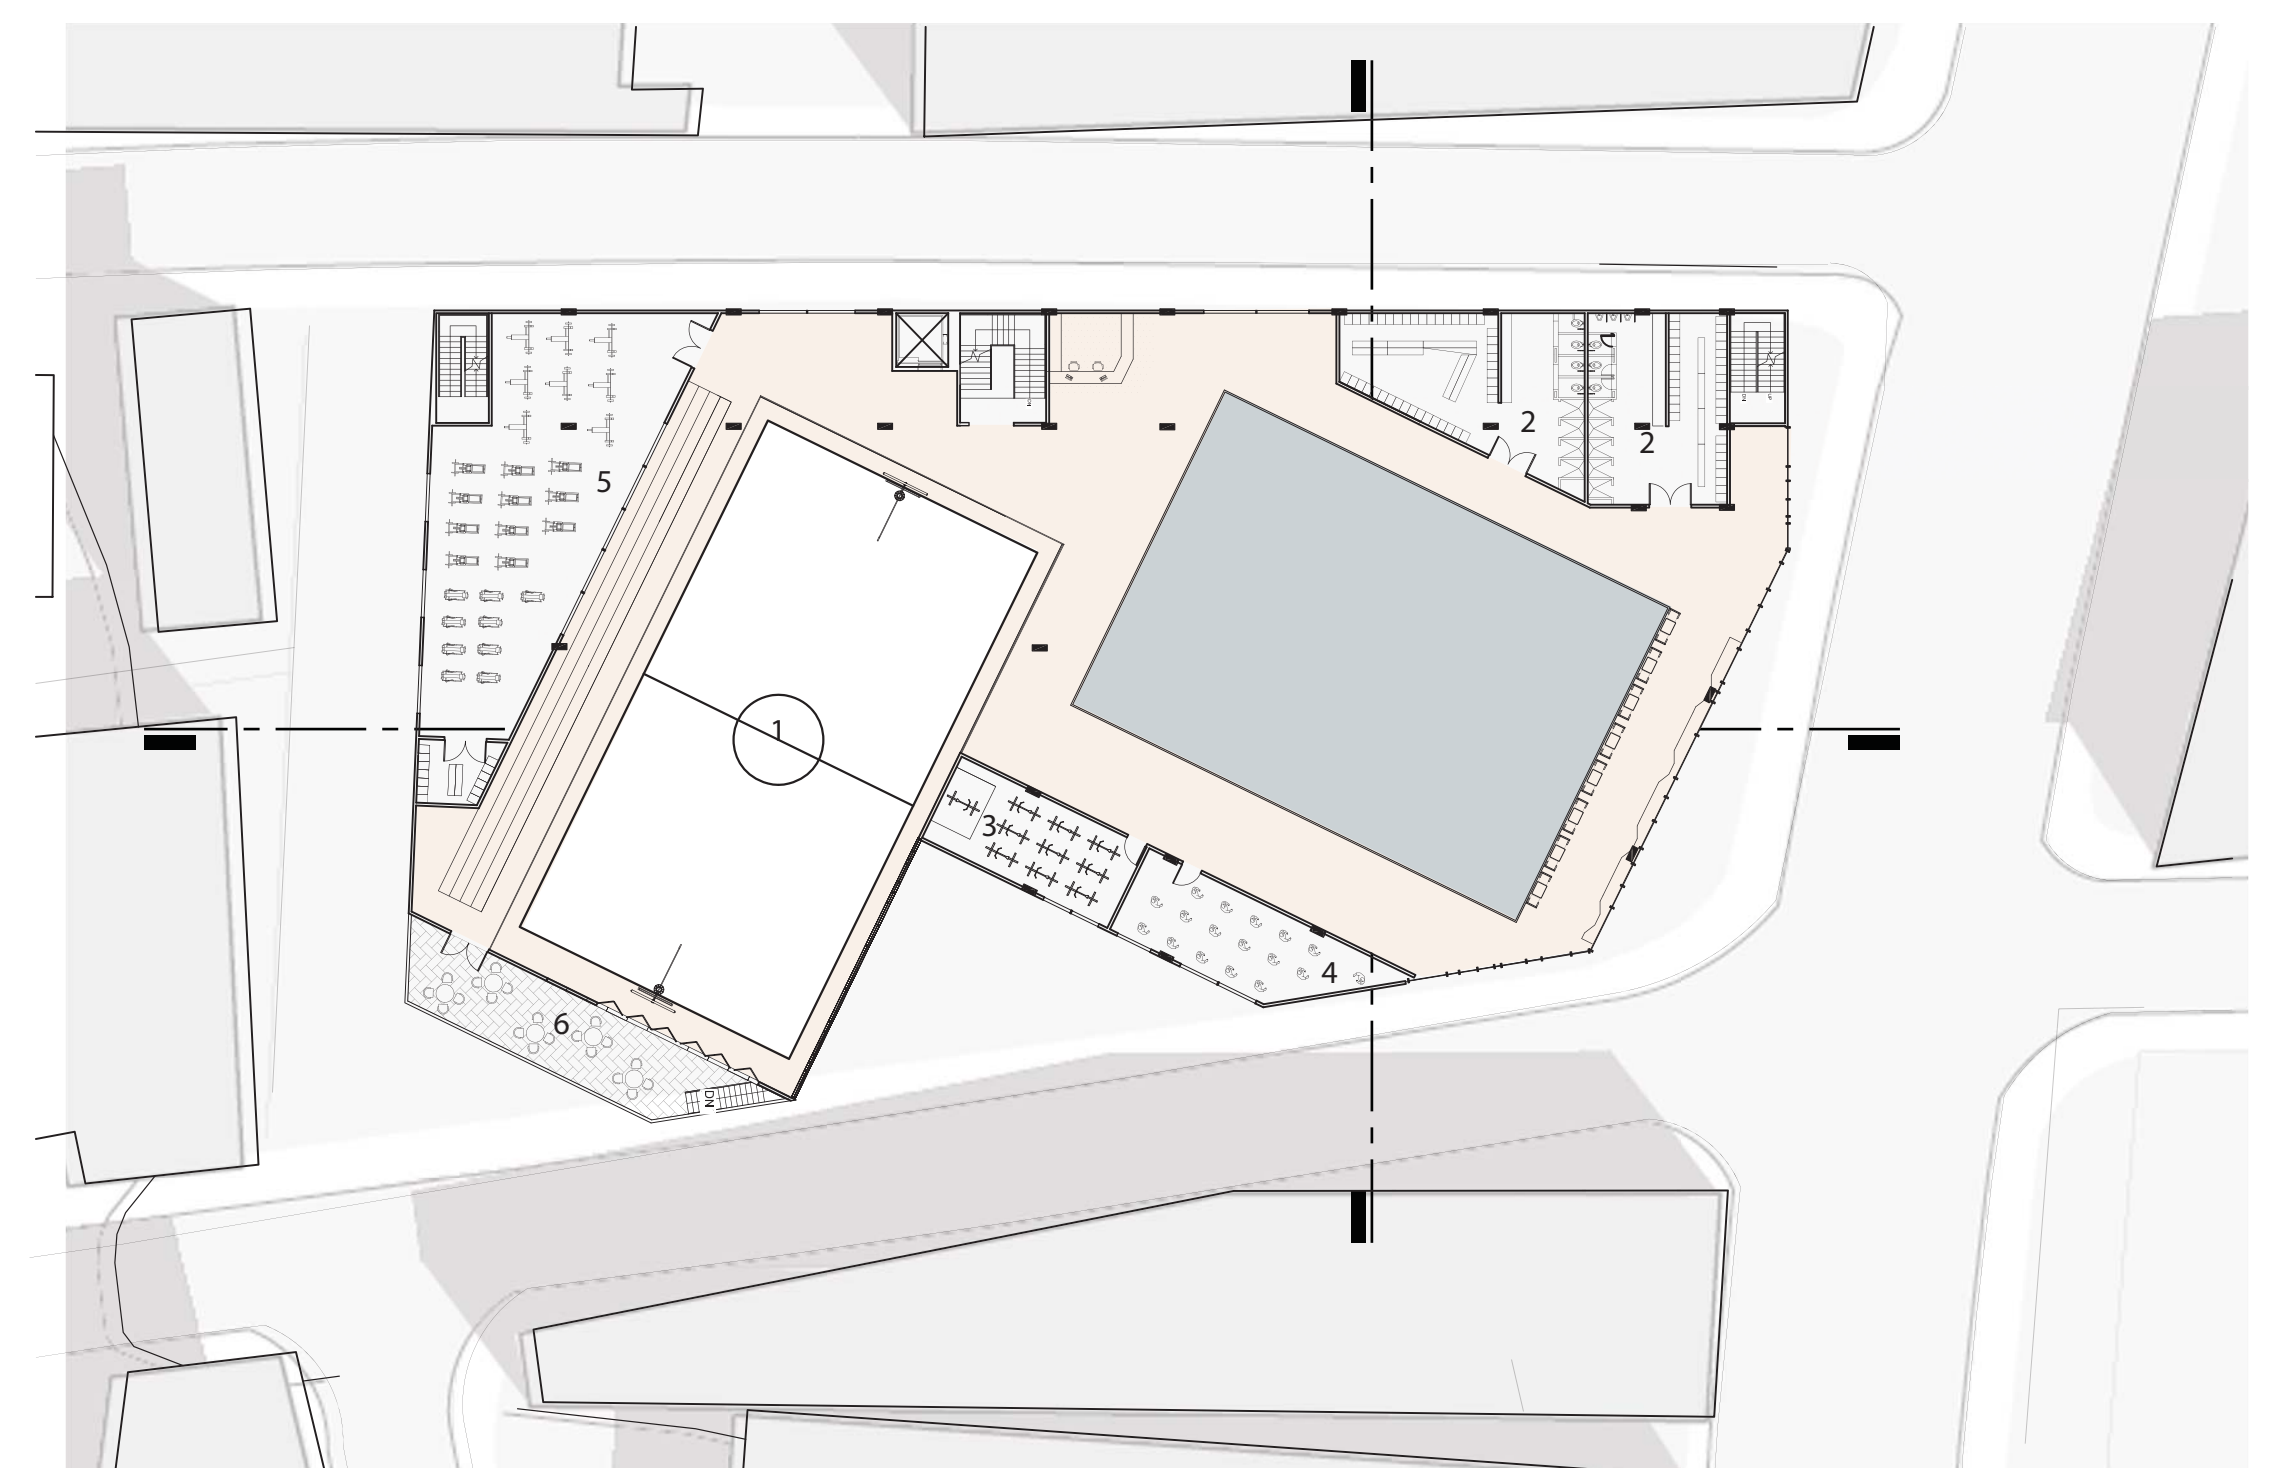

Idea Generadora

Sitio | Planta -1

Planta Nivel 0  
1/32"=1'-0"

- 1 Piscina
- 2 Oficinas
- 3 Cafetería
- 4 Tiendita
- 5 Acceso Principal
- 6 Acceso al Estacionamiento

Corte Longitudinal

1/16"=1'-0"

Planta Nivel 1  
1/32"=1'-0"

- 1 Cancha de Baloncesto
- 2 Camerinos
- 3 Cuarto de Spinning
- 4 Cuarto de Aeróbicos
- 5 Cuarto de Máquinas
- 6 Terraza

Corte Transversal

1/16"=1'-0"

Planta Nivel 2  
1/32"=1'-0"

- 1 Centro de Cuido de Niños
- 2 Teatro
- 3 Lounge del Teatro
- 7 Área de espera al Cuido
- 8 Playground
- 9 Salón de Cuido

Planta Nivel 3  
1/32"=1'-0"

- 1 Biblioteca
- 2 Terraza para la Biblioteca
- 3 Salones de Conferencia
- 4 Salones de Arte

Planta Nivel 4  
1/32"=1'-0"

- 1 Vivienda
- 2 Cocina
- 3 Salon Multi Usos
- 4 Área Espiritual
- 5 Jardín

Alzado Este (Calle Monserrate)

1/16"=1'-0"